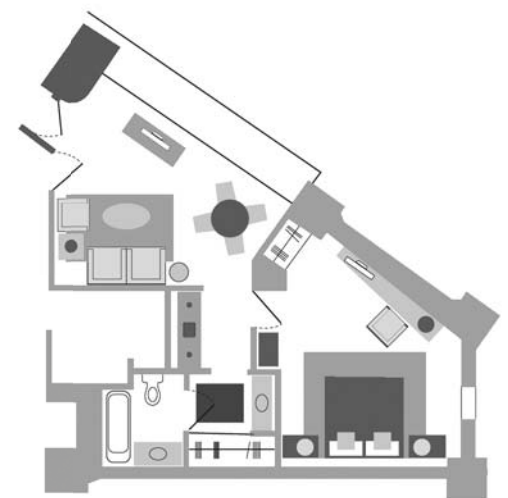

Corner Suite (como se muestra en la primera página) - 55.33 mts². cuadrados