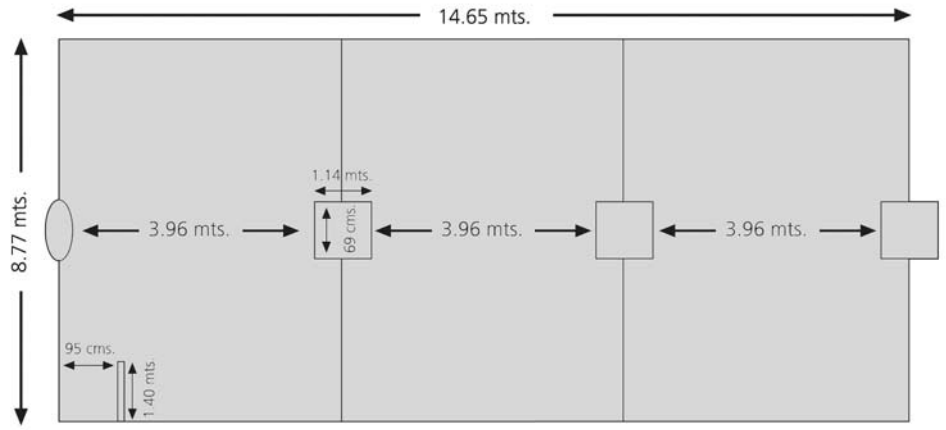

SALONES de JUNTAS

CAPACIDAD de los SALONES de JUNTAS

NOMBRE	SALON DE CLASES	TEATRO	BANQUETE	RUSO	IMPERIAL	RECEPCION	MESA "U"
Los Muralistas*	50	75	60-90**			120	
Salón Siqueiros	25	30	30	22	25	40	23
Salón Rivera	25	30	30	22	25	40	23
Salón Orozco	25	30	30	22	25	40	23

SALAS de JUNTAS

Salones Muralistas ubicados en el segundo piso. Cada uno con una superficie de 46m², ofreciendo la posibilidad de unirse en un sólo espacio de 138m² con capacidad para 120 personas en cocktail.

RESTAURANTES y BARES

Evita - Restaurante Argentino contemporáneo que ofrece especialidades como empanadas, platillos a base de carne, cortes a la parrilla, ensaladas, pastas y pizzas recién horneadas. Capacidad para 80 personas.
Café Starbucks
Lobby Lounge

RECONOCIMIENTOS

4 Diamantes de la AAA
Primeros tres lugares de los hoteles de Trip Advisor
Expedia Insider's Select Award 2009