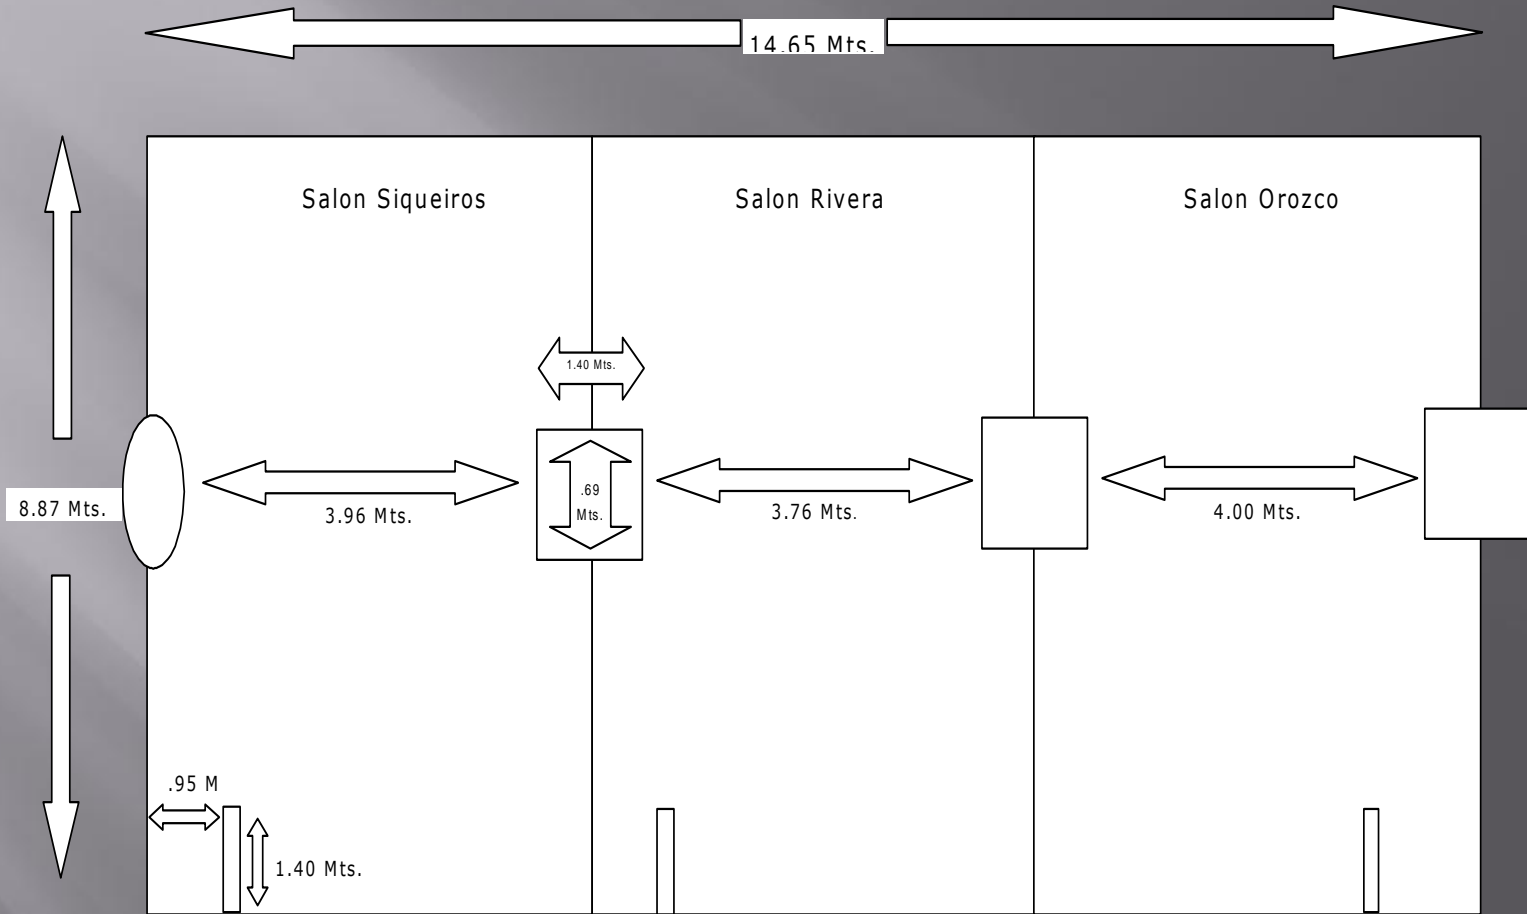

SALONES DE
EVENTOS
EMBASSY SUITES
CIUDAD DE
MÉXICO

Dimensiones de Salones Muralistas

Altura de Piso a Techo 2.45 Mts.

MONTAJE TIPO ESCUELA

Ventanas

Ventanas

Ventanas

Pantalla